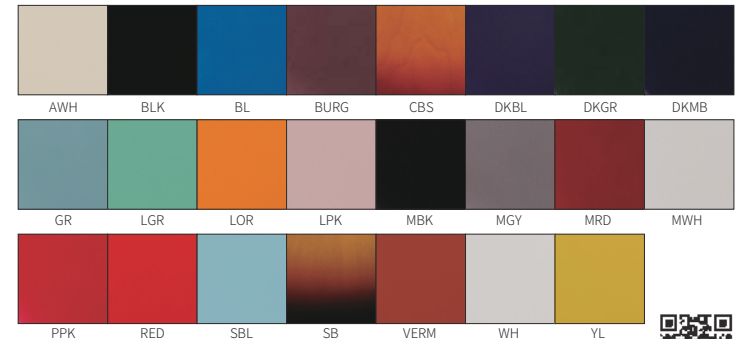

Choose your color.

選べる多彩な23カラー

ストレートなロック・サウンドを携えた"WST-STD"。

まるでカスタムオーダーのような感覚でボディ・カラーをチョイス出来るトータル23カラーをラインナップ。

Greco

WS Series **WST-STD**
¥Open Price
Proudly made in Japan

【WST-STDの主な特徴】

- 軽量化とバランス、演奏性を高めた42mmのボディ厚
- 40mmナット幅のナロー・ネック
- サテン・フィニッシュを採用した薄いネック・グリッパ
- 648mm/ロング・スケール採用
- 22ミディアム・フレットを装備したメイプル1ピース・ネック
- ネック・ジョイント・プレート・レスの4ポルト・オン・ジョイント採用
- 全23色の豊富なボディ・カラー
- 全色メイプルとローズウッドのフィンガーボード・モデルをラインナップ
- TLスタイルのオリジナル・ピックアップ
- 運搬時に重要な保護性能を持たせたオリジナル・ギグバッグ付属

●演奏性の向上のため薄めに仕上げたメイプル・ネック

【WST-STDの主なスペック】

- Body: Basswood
- Neck: 1 Piece Maple
- Neck Joint: Bolt-on
- Fingerboard: Rosewood or Maple / 250R
- Nut: Bone
- Nut Width: 40mm
- Scale: 648mm
- Frets: 22
- Pickups: Greco Original WST-S N (Neck), Greco Original WST-S B (Bridge)
- Controls: 1 x Volume, 1 x Tone, 3-Way Pickup Selector Switch
- Finish: Gloss Polyester
- Colors: AWH (Aged White), BLK (Black), BL (Blue), BURG (Burgundy), CBS (Cherry Burst), DKBL (Dark Blue), DKGR (Dark Green), DKMB (Dark Metallic Blue), GR (Green), LGR (Light Green), LOR (Light Orange), LPK (Light Pink), MBK (Matt Black), MGY (Metallic Gray), MRD (Metallic Red), MWH (Matt White), PPK (Pearl Pink), RED (Red), SBL (Sky Blue), SB (Sunburst), VERM (Vermillion), WH (White), YL (Yellow)
- Case: Gigbag

【WSB-STDの主なスペック】

- Body: Basswood
- Neck: 1 Piece Maple
- Neck Joint: Bolt-on
- Fingerboard: Rosewood or Maple / 250R
- Nut: Bone
- Nut Width: 38mm
- Scale: 864mm
- Frets: 20
- Pickups: 2 x Greco Original WSB-S (Front&Rear)
- Controls: 2 x Volume, 1 x Master Tone
- Finish: Polyester
- Colors: AWH (Aged White), BLK (Black), BL (Blue), BURG (Burgundy), CBS (Cherry Burst), DKBL (Dark Blue), DKGR (Dark Green), DKMB (Dark Metallic Blue), GR (Green), LGR (Light Green), LOR (Light Orange), LPK (Light Pink), MBK (Matt Black), MGY (Metallic Gray), MRD (Metallic Red), MWH (Matt White), PPK (Pearl Pink), RED (Red), SBL (Sky Blue), SB (Sunburst), VERM (Vermillion), WH (White), YL (Yellow)
- Case: Gigbag